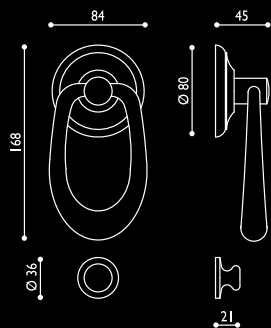

Ottone lucido
Polished brass

Cromo satinato
Satined chrome

Ottone yesterday
Yesterday brass

Ottone graffiato
Scratched brass

PVD
PVD

Conf.
Pz.

Battente Jimmy Jimmy door-knocker	COD. 13 OL 80I	COD. 13 CS 80I	COD. 13 OY 80I	COD. 13 OG 80I	2
--------------------------------------	----------------	----------------	----------------	----------------	---

Battente Giglio Giglio door-knocker	COD. 79 OL 80I	COD. 79 OY 80I	COD. 79 OG 80I	COD. 79 PV 80I	2
--	----------------	----------------	----------------	----------------	---

Materiale: ottone
Material: brass