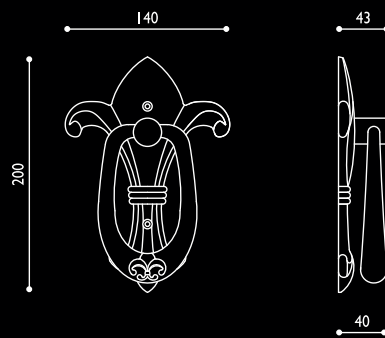

BATTENTE **JIMMY**