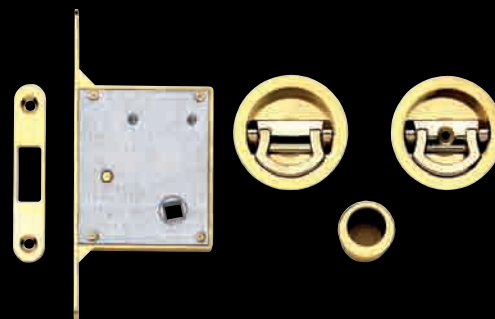

Materiale: ottone

Material: brass

KIT 1A DANDY

101

Ottone lucido
Polished brass

Cromo lucido
Polished chrome

Cromo satinato
Satined chrome

Kit 2B Dandy 2 incasso mm 48, trascinatore, serratura con chiave ripiegata e contropiastra Dandy Kit 2B kit with key and lock	COD. 17 OL 62I	COD. 17 CL 62I	COD. 17 CS 62I
Kit 3C Dandy 2 incasso mm 48 con nottolino, trascinatore, serratura e contropiastra Dandy Kit 3C kit with lock for bathroom	COD. 17 OL 63I	COD. 17 CL 63I	COD. 17 CS 63I
Kit 6A Dandy nottolino e pendente con serratura e trascinatore Dandy Kit 6A latch and hanging handle with lock	COD. 17 OL 66I	COD. 17 CL 66I	COD. 17 CS 66I
Kit 6C Dandy doppio pendente con serratura e trascinatore Dandy Kit 6C double hanging handle with lock	COD. 17 OL 662	COD. 17 CL 662	COD. 17 CS 662

COD. 17 OY 662

COD. 17 RS 662

COD. 17 BA 662

5

Materiale: ottone - zircal

Material: brass - zircal

KIT 6A DANDY

KIT 6C DANDY