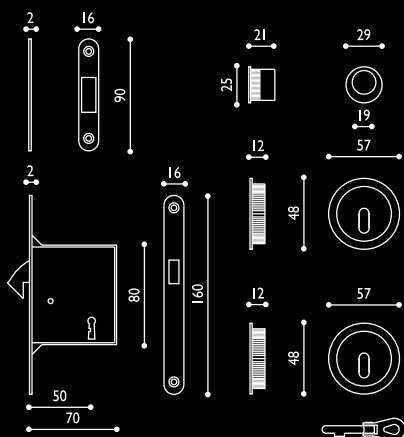

Ottone lucido
Polished brass

Cromo lucido
Polished chrome

Cromo satinato
Satined chrome

Kit 2B Dandy 2 incasso mm 48, trascinatore, serratura con chiave ripiegata e contropiastra Dandy Kit 2B kit with key and lock	COD. 17 OL 62I	COD. 17 CL 62I	COD. 17 CS 62I
Kit 3C Dandy 2 incasso mm 48 con nottolino, trascinatore, serratura e contropiastra Dandy Kit 3C kit with lock for bathroom	COD. 17 OL 63I	COD. 17 CL 63I	COD. 17 CS 63I
Kit 6A Dandy nottolino e pendente con serratura e trascinatore Dandy Kit 6A latch and hanging handle with lock	COD. 17 OL 66I	COD. 17 CL 66I	COD. 17 CS 66I
Kit 6C Dandy doppio pendente con serratura e trascinatore Dandy Kit 6C double hanging handle with lock	COD. 17 OL 662	COD. 17 CL 662	COD. 17 CS 662

Materiale: ottone - zircal

Material: brass - zircal

102