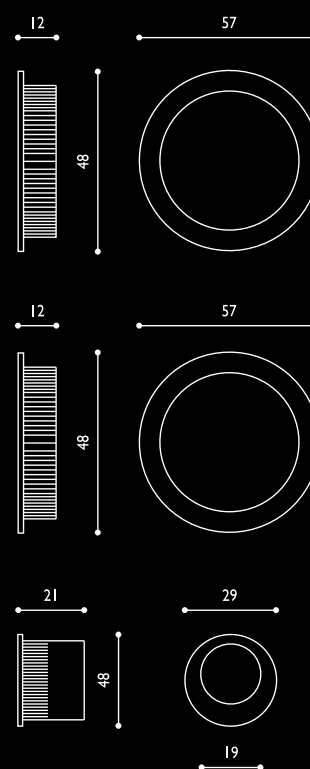

Ottone ramato satinato opaco
Mat satinated copper brass

Nickel peltro
Pewter Nickel brass

Ottone graffiato
Scratched brass

Nickel perla
Satin Nickel

Brunito antico
Old burnished brass

Conf.
Pz.

COD. 17 RS 422	COD. 17 NL 422	COD. 17 OG 422	COD. 17 NP 422	COD. 17 BA 422	20
COD. 17 RS 421	COD. 17 NL 421	COD. 17 OG 421	COD. 17 NP 421	COD. 17 BA 421	20
COD. 13 RS 422	COD. 13 NL 422	COD. 13 OG 422	COD. 13 NP 422	COD. 13 BA 422	24
COD. 13 RS 421	COD. 13 NL 421	COD. 13 OG 421	COD. 13 NP 421	COD. 13 BA 421	24
COD. 17 RS 611		COD. 17 OG 611		COD. 17 BA 611	24

Materiale: ottone

Material: brass

KIT 1A DANDY

101

Ottone lucido
Polished brass

Cromo lucido
Polished chrome

Cromo satinato
Satined chrome

Kit 2B Dandy 2 incasso mm 48, trascinatore, serratura con chiave ripiegata e contropiastra Dandy Kit 2B kit with key and lock	COD. 17 OL 62I	COD. 17 CL 62I	COD. 17 CS 62I
Kit 3C Dandy 2 incasso mm 48 con nottolino, trascinatore, serratura e contropiastra Dandy Kit 3C kit with lock for bathroom	COD. 17 OL 63I	COD. 17 CL 63I	COD. 17 CS 63I
Kit 6A Dandy nottolino e pendente con serratura e trascinatore Dandy Kit 6A latch and hanging handle with lock	COD. 17 OL 66I	COD. 17 CL 66I	COD. 17 CS 66I
Kit 6C Dandy doppio pendente con serratura e trascinatore Dandy Kit 6C double hanging handle with lock	COD. 17 OL 662	COD. 17 CL 662	COD. 17 CS 662