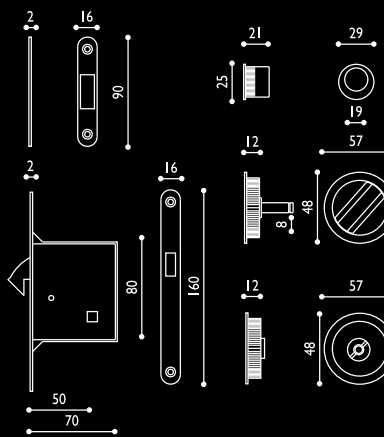

Ottone lucido
Polished brass

Cromo lucido
Polished chrome

Cromo satinato
Satined chrome

Kit 2B Dandy 2 incasso mm 48, trascinatore, serratura con chiave ripiegata e contropiastra Dandy Kit 2B kit with key and lock	COD. 17 OL 62I	COD. 17 CL 62I	COD. 17 CS 62I
Kit 3C Dandy 2 incasso mm 48 con nottolino, trascinatore, serratura e contropiastra Dandy Kit 3C kit with lock for bathroom	COD. 17 OL 63I	COD. 17 CL 63I	COD. 17 CS 63I
Kit 6A Dandy nottolino e pendente con serratura e trascinatore Dandy Kit 6A latch and hanging handle with lock	COD. 17 OL 66I	COD. 17 CL 66I	COD. 17 CS 66I
Kit 6C Dandy doppio pendente con serratura e trascinatore Dandy Kit 6C double hanging handle with lock	COD. 17 OL 662	COD. 17 CL 662	COD. 17 CS 662

Materiale: ottone - zircal

Material: brass - zircal

102