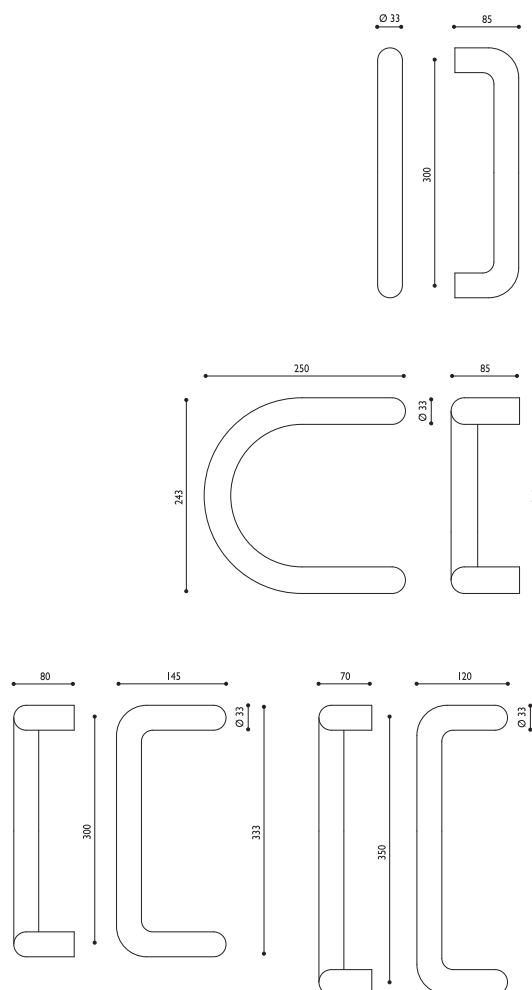

Materiale: nylon

Material: nylon

MANIGLIA **ALHENA**

MANIGLIA **LORY**

120

	 Nero Lucido Black RAL 9005 COD. NB	 Bianco Perla White pearl RAL 1013 COD. BP	 Bianco Puro Pure white RAL 9010 COD. BI	Conf. Pz.
Maniglione Lory diritto singolo Lory door pull handle	COD. 57 NB 401	COD. 57 BP 401	COD. 57 BI 401	2
Maniglione Lory curvo singolo Lory door pull handle	COD. 57 NB 403	COD. 57 BP 403	COD. 57 BI 403	2
Maniglione Lory zancato singolo l:300 mm Lory door pull handle	COD. 57 NB 405 30	COD. 57 BP 405 30	COD. 57 BI 405 30	2
Maniglione Lory zancato singolo l:350 mm Lory door pull handle	COD. 57 NB 405 35	COD. 57 BP 405 35	COD. 57 BI 405 35	2

Fissaggio per maniglione accoppiato

MANIGLIONI LORY

Nero Lucido
Black
RAL 9005
COD. NB

Bianco Perla
White pearl
RAL 1013
COD. BP

Bianco Puro
Pure white
RAL 9010
COD. BI

Conf.
Pz.

Pomolo Lory Ø 70 centro porta Lory knob Ø 70 fixed	COD. 58 NB 471	COD. 58 BP 471	COD. 58 BI 471	8
---	----------------	----------------	----------------	---

Pomolo Alhena Ø 70 centro porta Alhena knob Ø 70 fixed	COD. 57 NB 471	COD. 57 BP 471	COD. 57 BI 471	8
---	----------------	----------------	----------------	---

Bocchetta tonda Ø 52 PZ yale Round escutcheon Ø 51 yale	COD. 52 NO 252			50
--	----------------	--	--	----

Bocchetta tonda Ø 52 pat Round escutcheon Ø 51 pat	COD. 52 NO 251			50
---	----------------	--	--	----

Materiale: nylon

Material: nylon

POMOLO ALHENA POMOLO LORY

BOCCHETTE TONDE

122

	 Nero Opaco Mat black RAL 9009 COD. NO	 Nero Lucido Black RAL 9005 COD. NB	 Bianco Perla White pearl RAL 1013 COD. BP	 Bianco Puro Pure white RAL 9010 COD. BI	Conf. Pz.
Bocchetta ovale copriviti PZ yale Oval escutcheon yale					50
Bocchetta ovale copriviti pat Oval escutcheon pat					50
Bocchetta copricilindro rettangolare PZ yale Rectangular escutcheon yale					250
Bocchetta copricilindro rettangolare pat Rectangular escutcheon pat					250