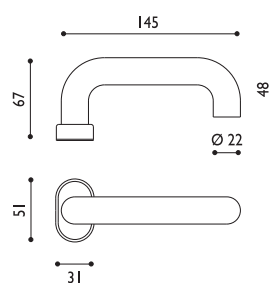

Materiale: nylon

Material: nylon

MANIGLIA **ALHENA**

MANIGLIA **LORY**

120

	 Nero Lucido Black RAL 9005 COD. NB	 Bianco Perla White pearl RAL 1013 COD. BP	 Bianco Puro Pure white RAL 9010 COD. BI	Conf. Pz.
Maniglione Lory diritto singolo Lory door pull handle	COD. 57 NB 401	COD. 57 BP 401	COD. 57 BI 401	2
Maniglione Lory curvo singolo Lory door pull handle	COD. 57 NB 403	COD. 57 BP 403	COD. 57 BI 403	2
Maniglione Lory zancato singolo l:300 mm Lory door pull handle	COD. 57 NB 405 30	COD. 57 BP 405 30	COD. 57 BI 405 30	2
Maniglione Lory zancato singolo l:350 mm Lory door pull handle	COD. 57 NB 405 35	COD. 57 BP 405 35	COD. 57 BI 405 35	2

Pomolo Alhena Ø 70 centro porta Alhena knob Ø 70 fixed	COD. 57 NB 471	COD. 57 BP 471	COD. 57 BI 471	8
---	----------------	----------------	----------------	---

Bocchetta tonda Ø 52 PZ yale Round escutcheon Ø 51 yale	COD. 52 NO 252			50
--	----------------	--	--	----

Bocchetta tonda Ø 52 pat Round escutcheon Ø 51 pat	COD. 52 NO 251			50
---	----------------	--	--	----

Materiale: nylon

Material: nylon

POMOLO ALHENA POMOLO LORY

BOCCHETTE TONDE

122

	 Nero Opaco Mat black RAL 9009 COD. NO	 Nero Lucido Black RAL 9005 COD. NB	 Bianco Perla White pearl RAL 1013 COD. BP	 Bianco Puro Pure white RAL 9010 COD. BI	Conf. Pz.
Bocchetta ovale copriviti PZ yale Oval escutcheon yale					50
Bocchetta ovale copriviti pat Oval escutcheon pat					50
Bocchetta copricilindro rettangolare PZ yale Rectangular escutcheon yale					250
Bocchetta copricilindro rettangolare pat Rectangular escutcheon pat					250