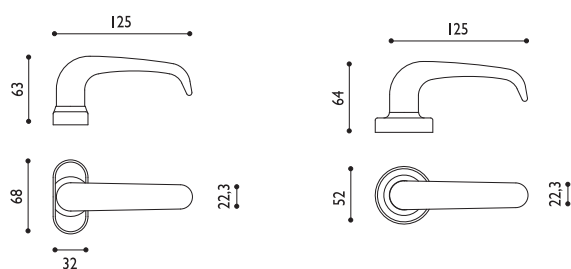

	■ Nero Opaco Mat black RAL 9009 COD. NO	■ Nero Lucido Black RAL 9005 COD. NB	□ Bianco Perla White pearl RAL 1013 COD. BP	□ Bianco Puro Pure white RAL 9010 COD. BI	Conf. Pz.
Maniglia Alhena con rosetta ovale coprivite Alhena door handle with oval rosette	COD. 57 NO 232	COD. 57 NB 232	COD. 57 BP 232	COD. 57 BI 232	8
Maniglia Alhena con rosetta tonda Alhena door handle with round rosette	COD. 57 NO 231	COD. 57 NB 231	COD. 57 BP 231	COD. 57 BI 231	8
Maniglia Lory con rosetta ovale coprivite Lory door handle with oval rosette		COD. 58 NB 232	COD. 58 BP 232	COD. 58 BI 232	8

Materiale: nylon

Material: nylon

MANIGLIA **ALHENA**

MANIGLIA **LORY**

120

	 Nero Lucido Black RAL 9005 COD. NB	 Bianco Perla White pearl RAL 1013 COD. BP	 Bianco Puro Pure white RAL 9010 COD. BI	Conf. Pz.
Maniglione Lory diritto singolo Lory door pull handle	COD. 57 NB 401	COD. 57 BP 401	COD. 57 BI 401	2
Maniglione Lory curvo singolo Lory door pull handle	COD. 57 NB 403	COD. 57 BP 403	COD. 57 BI 403	2
Maniglione Lory zancato singolo l:300 mm Lory door pull handle	COD. 57 NB 405 30	COD. 57 BP 405 30	COD. 57 BI 405 30	2
Maniglione Lory zancato singolo l:350 mm Lory door pull handle	COD. 57 NB 405 35	COD. 57 BP 405 35	COD. 57 BI 405 35	2

I fissaggi compresi nel kit prevedono il montaggio sia per ALLUMINIO che per LEGNO.
Screws in the kit are suitable both for assemble aluminium and wood door.

Materiale: nylon

Material: nylon

Fissaggio per maniglione singolo

Pomolo Alhena Ø 70 centro porta Alhena knob Ø 70 fixed	COD. 57 NB 471	COD. 57 BP 471	COD. 57 BI 471	8
---	----------------	----------------	----------------	---

Bocchetta tonda Ø 52 PZ yale Round escutcheon Ø 51 yale	COD. 52 NO 252			50
--	----------------	--	--	----