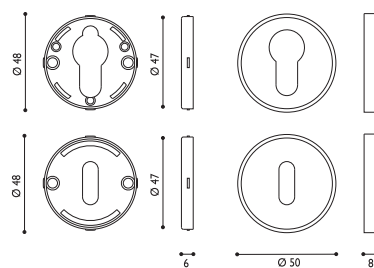

Materiale: nylon

Material: nylon

MANIGLIA **ALHENA**

MANIGLIA **LORY**

120

	 Nero Lucido Black RAL 9005 COD. NB	 Bianco Perla White pearl RAL 1013 COD. BP	 Bianco Puro Pure white RAL 9010 COD. BI	Conf. Pz.
Maniglione Lory diritto singolo Lory door pull handle	COD. 57 NB 401	COD. 57 BP 401	COD. 57 BI 401	2
Maniglione Lory curvo singolo Lory door pull handle	COD. 57 NB 403	COD. 57 BP 403	COD. 57 BI 403	2
Maniglione Lory zancato singolo l:300 mm Lory door pull handle	COD. 57 NB 405 30	COD. 57 BP 405 30	COD. 57 BI 405 30	2
Maniglione Lory zancato singolo l:350 mm Lory door pull handle	COD. 57 NB 405 35	COD. 57 BP 405 35	COD. 57 BI 405 35	2

Pomolo Alhena Ø 70 centro porta Alhena knob Ø 70 fixed	COD. 57 NB 471	COD. 57 BP 471	COD. 57 BI 471	8
---	----------------	----------------	----------------	---

Bocchetta tonda Ø 52 PZ yale Round escutcheon Ø 51 yale	COD. 52 NO 252			50
--	----------------	--	--	----

Bocchetta tonda Ø 52 pat Round escutcheon Ø 51 pat	COD. 52 NO 251			50
---	----------------	--	--	----

Materiale: nylon

Material: nylon

POMOLO ALHENA POMOLO LORY

BOCCHETTE TONDE

122

	 Nero Opaco Mat black RAL 9009 COD. NO	 Nero Lucido Black RAL 9005 COD. NB	 Bianco Perla White pearl RAL 1013 COD. BP	 Bianco Puro Pure white RAL 9010 COD. BI	Conf. Pz.
Bocchetta ovale copriviti PZ yale Oval escutcheon yale					50
Bocchetta ovale copriviti pat Oval escutcheon pat					50
Bocchetta copricilindro rettangolare PZ yale Rectangular escutcheon yale					250
Bocchetta copricilindro rettangolare pat Rectangular escutcheon pat					250

Materiale: nylon

Material: nylon

BOCCHETTE OVALI

BOCCHETTE COPRICILINDRO