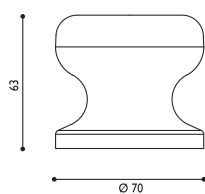

Pomolo Alhena Ø 70 centro porta Alhena knob Ø 70 fixed	COD. 57 NB 471	COD. 57 BP 471	COD. 57 BI 471	8
---	----------------	----------------	----------------	---

Bocchetta tonda Ø 52 PZ yale Round escutcheon Ø 51 yale	COD. 52 NO 252			50
--	----------------	--	--	----

Bocchetta tonda Ø 52 pat Round escutcheon Ø 51 pat	COD. 52 NO 251			50
---	----------------	--	--	----

Materiale: nylon

Material: nylon

POMOLO ALHENA POMOLO LORY

BOCCHETTE TONDE

122

	 Nero Opaco Mat black RAL 9009 COD. NO	 Nero Lucido Black RAL 9005 COD. NB	 Bianco Perla White pearl RAL 1013 COD. BP	 Bianco Puro Pure white RAL 9010 COD. BI	Conf. Pz.
Bocchetta ovale copriviti PZ yale Oval escutcheon yale					50
Bocchetta ovale copriviti pat Oval escutcheon pat					50
Bocchetta copricilindro rettangolare PZ yale Rectangular escutcheon yale					250
Bocchetta copricilindro rettangolare pat Rectangular escutcheon pat					250

Materiale: nylon

Material: nylon

BOCCHETTE OVALI

BOCCHETTE COPRICILINDRO