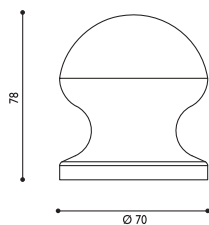

Pomolo Alhena Ø 70 centro porta Alhena knob Ø 70 fixed	COD. 57 NB 471	COD. 57 BP 471	COD. 57 BI 471	8
---	----------------	----------------	----------------	---

Bocchetta tonda Ø 52 PZ yale Round escutcheon Ø 51 yale	COD. 52 NO 252			50
--	----------------	--	--	----

Bocchetta tonda Ø 52 pat Round escutcheon Ø 51 pat	COD. 52 NO 251			50
---	----------------	--	--	----

Materiale: nylon

Material: nylon

POMOLO ALHENA POMOLO LORY

BOCCHETTE TONDE

122

	 Nero Opaco Mat black RAL 9009 COD. NO	 Nero Lucido Black RAL 9005 COD. NB	 Bianco Perla White pearl RAL 1013 COD. BP	 Bianco Puro Pure white RAL 9010 COD. BI	Conf. Pz.
Bocchetta ovale copriviti PZ yale Oval escutcheon yale					50
Bocchetta ovale copriviti pat Oval escutcheon pat					50
Bocchetta copricilindro rettangolare PZ yale Rectangular escutcheon yale					250
Bocchetta copricilindro rettangolare pat Rectangular escutcheon pat					250

Materiale: nylon

Material: nylon

BOCCHETTE OVALI

BOCCHETTE COPRICILINDRO