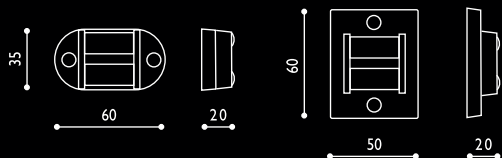

Ottone lucido
Polished brass

Cromo lucido
Polished chrome

Cromo satinato
Satinated chrome

Ottone graffiato
Scratched brass

Brunito antico
Old burn. brass

Conf.
Pz.

Rullino guidacinghia rettangolare Frisby Frisby rectangular roller guide	COD. 10 OL 861	COD. 10 CL 861	COD. 10 CS 861	COD. 10 OG 861	COD. 10 BA 861	24
Rullino guidacinghia ovale traverso Dandy Dandy oval roller guide	COD. 17 OL 861	COD. 17 CL 861	COD. 17 CS 861	COD. 17 OG 861	COD. 17 BA 861	24

Maniglietta incasso quadra Square embedded handle	COD. 95 OL 424	COD. 95 CL 424	COD. 95 CS 424		COD. 95 BA 424	24

Materiale: ottone

Material: brass

106

RULLINO GUIDA CINGHIA

MANIGLIETTA INCASSO